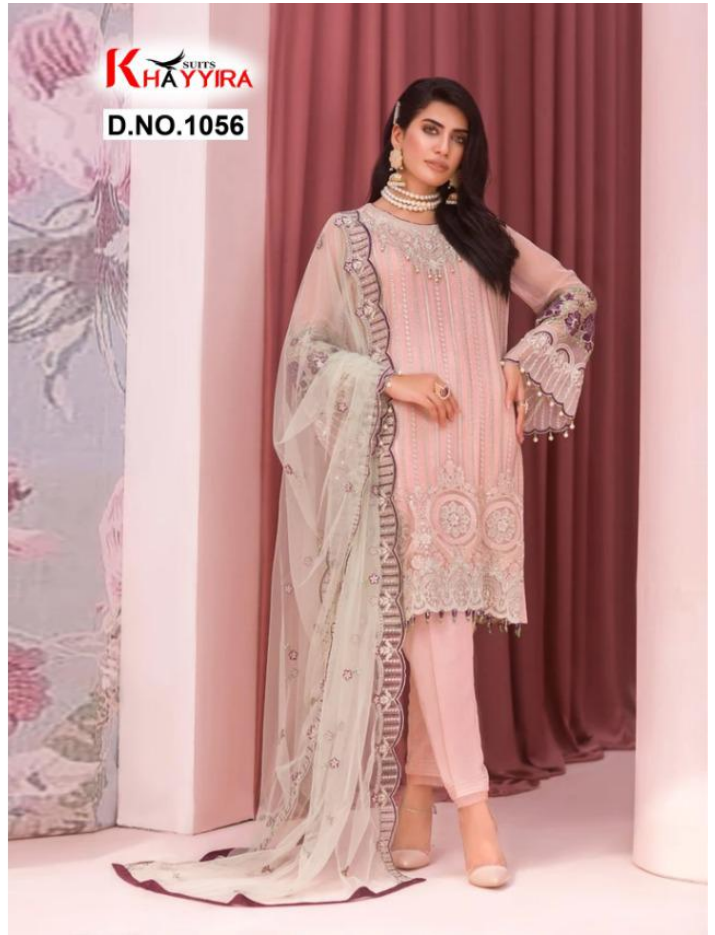

K SUITS
HAYYIRA

D.NO.1056

Top - Georgette heavy embroidered
Inner Bottom - Santoon Silk
Dupatta - Nazneen heavy embroidered

D.NO.1056

D.NO.1057

D.NO.1058

D.NO.1059

K SUITS
HAYYIRA

KUCH KHAS

Top - Georgette heavy embroidered
Inner Bottom - Santoon Silk
Dupatta - Net heavy embroidered

Top - Georgette heavy embroidered
Inner Bottom - Santoon Silk
Dupatta - Nazneen heavy embroidered

D.NO**TOP****INNER BOTTOM****DUPATTA**

1056

GEORGETTE
HEAVY EMBROIDERED

SANTOON SILK

NET HEAVY
EMBROIDERED

1057

GEORGETTE
HEAVY EMBROIDERED

SANTOON SILK

NAZNEEN HEAVY
EMBROIDERED

Top - Georgette heavy embroidered
Inner Bottom - Santoon Silk
Dupatta - Nazneen heavy embroidered