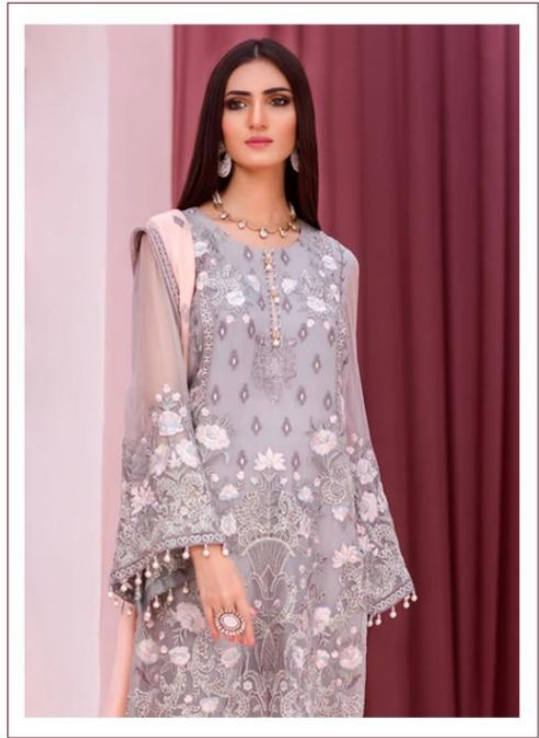

K SUITS
HAYYIRA

D.NO.1056

Top - Georgette heavy embroidered
Inner Bottom - Santoon Silk
Dupatta - Nazneen heavy embroidered

D.NO.1056

D.NO.1057

D.NO.1058

D.NO.1059

K SUITS
HAYYIRA

KUCH KHAS

Top - Georgette heavy embroidered
Inner Bottom - Santoon Silk
Dupatta - Net heavy embroidered

Top - Georgette heavy embroidered
Inner Bottom - Santoon Silk
Dupatta - Nazneen heavy embroidered

D.NO**TOP****INNER BOTTOM****DUPATTA**

1056

GEORGETTE
HEAVY EMBROIDERED

SANTOON SILK

NET HEAVY
EMBROIDERED

1057

GEORGETTE
HEAVY EMBROIDERED

SANTOON SILK

NAZNEEN HEAVY
EMBROIDERED

Top - Georgette heavy embroidered
Inner Bottom - Santoon Silk
Dupatta - Nazneen heavy embroidered