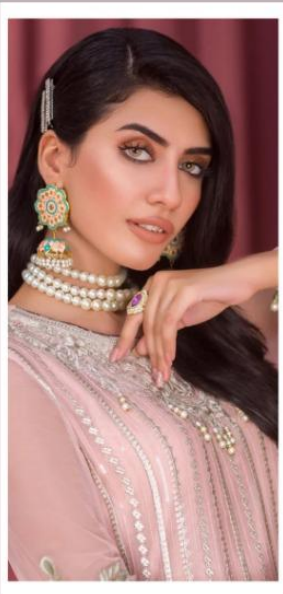

K SUITS
HAYYIRA

D.NO.1056

Top - Georgette heavy embroidered
Inner Bottom - Santoon Silk
Dupatta - Nazneen heavy embroidered

D.NO.1056

D.NO.1057

D.NO.1058

D.NO.1059

K SUITS
HAYYIRA

KUCH KHAS

Top - Georgette heavy embroidered
Inner Bottom - Santoon Silk
Dupatta - Net heavy embroidered

Top - Georgette heavy embroidered
Inner Bottom - Santoon Silk
Dupatta - Nazneen heavy embroidered

D.NO**TOP****INNER BOTTOM****DUPATTA**

1056

GEORGETTE
HEAVY EMBROIDERED

SANTOON SILK

NET HEAVY
EMBROIDERED

1057

GEORGETTE
HEAVY EMBROIDERED

SANTOON SILK

NAZNEEN HEAVY
EMBROIDERED