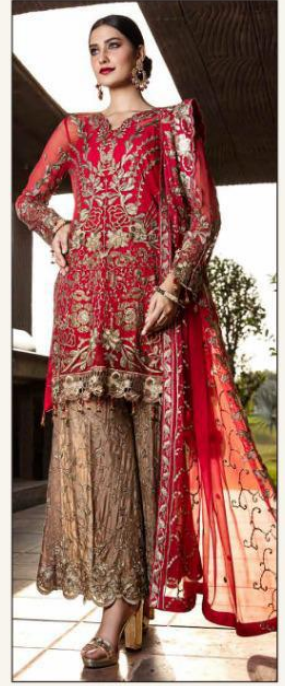

K SUITS
HAYYIRA™

D.NO.1086

KHAYYIRA
SUNITS
D.NO.1086

TOP - FOX GEORGETTE EMBROIDERED + STONE WORK
INNER - DULL SANTOON
BOTTOM - DULL SANTOON SELF EMBROIDERED
DUPATTA - HEAVY NAZNEEN EMBROIDERED

D.NO.1086

D.NO.1087

D.NO.1088

D.NO.1089

K SUITS
HAYYIRA

Z E B T A N

BRIDAL
Collection

TOP - FOX GEORGETTE EMBROIDERED
INNER - DULL SANTOON
BOTTOM - DULL SANTOON
DUPATTA - HEAVY NAZNEEN EMBROIDERED

KHAYYIRA

D.NO.1089

**TOP - FOX GEORGETTE HEAVY EMBROIDERED
INNER - DULL SANTOON
BOTTOM - DULL SANTOON SELF EMBROIDERED
DUPATTA - HEAVY NAZNEEN EMBROIDERED**

KHAYYIRA SUITS

D.NO.1087

**TOP - FOX GEORGETTE EMBROIDERED
INNER - DULL SANTOON
BOTTOM - DULL SANTOON SELF EMBROIDERED
DUPATTA - HEAVY NAZNEEN EMBROIDERED**