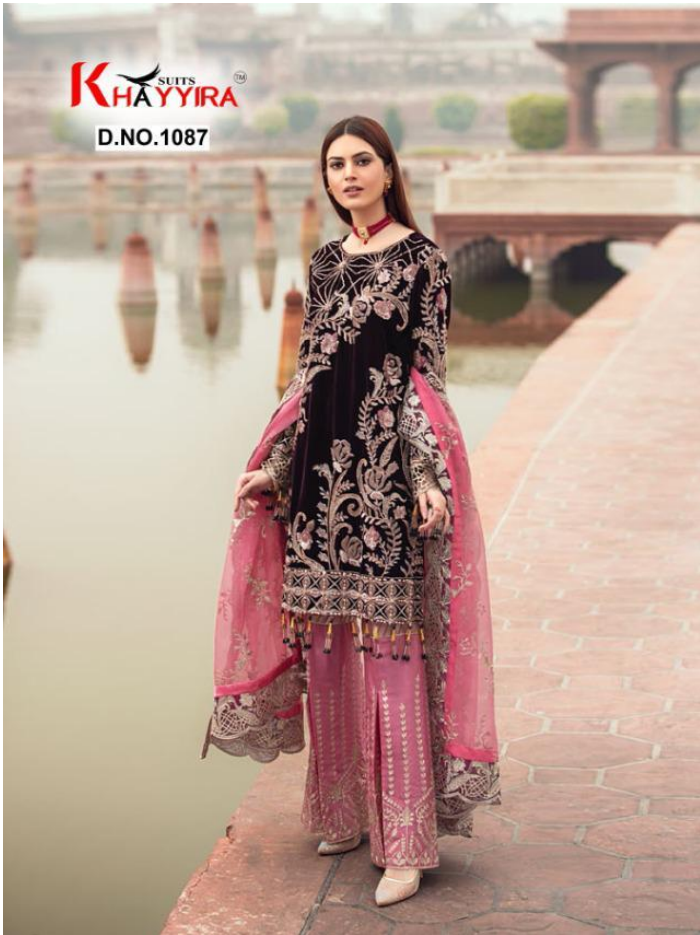

K SUITS
HAYYIRA™

D.NO.1086

KHAYYIRA SUITS
D.NO.1086

TOP - FOX GEORGETTE EMBROIDERED + STONE WORK
INNER - DULL SANTOON
BOTTOM - DULL SANTOON SELF EMBROIDERED
DUPATTA - HEAVY NAZNEEN EMBROIDERED

D.NO.1086

D.NO.1087

D.NO.1088

D.NO.1089

K SUITS
HAYYIRA

ZEBTAN

زقو BRIDAL
Collection

KHAYYIRA
Suits
D.NO.1088

**TOP - FOX GEORGETTE EMBROIDERED
INNER - DULL SANTOON
BOTTOM - DULL SANTOON
DUPATTA - HEAVY NAZNEEN EMBROIDERED**

KHAYYIRA

D.NO.1089

**TOP - FOX GEORGETTE HEAVY EMBROIDERED
INNER - DULL SANTOON
BOTTOM - DULL SANTOON SELF EMBROIDERED
DUPATTA - HEAVY NAZNEEN EMBROIDERED**

KHAYYIRA SUITS

D.NO.1087

TOP - FOX GEORGETTE EMBROIDERED
INNER - DULL SANTOON
BOTTOM - DULL SANTOON SELF EMBROIDERED
DUPATTA - HEAVY NAZNEEN EMBROIDERED