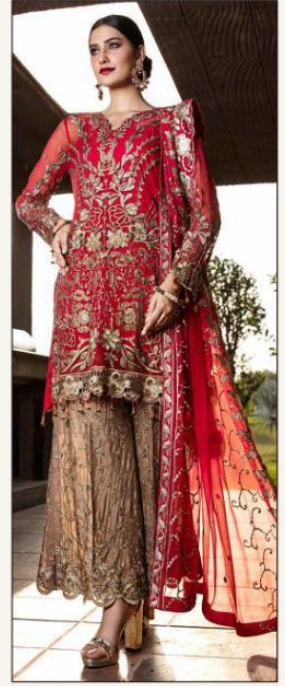

K SUITS
HAYYIRA™

D.NO.1086

KHAYYIRA SUITS
D.NO.1086

TOP - FOX GEORGETTE EMBROIDERED + STONE WORK
INNER - DULL SANTOON
BOTTOM - DULL SANTOON SELF EMBROIDERED
DUPATTA - HEAVY NAZNEEN EMBROIDERED

D.NO.1086

D.NO.1087

D.NO.1088

D.NO.1089

K SUITS
HAYYIRA

ZEBTAN

زقو BRIDAL
Collection

KHAYYIRA
Suits
D.NO.1088

**TOP - FOX GEORGETTE EMBROIDERED
INNER - DULL SANTOON
BOTTOM - DULL SANTOON
DUPATTA - HEAVY NAZNEEN EMBROIDERED**

KHAYYIRA

D.NO.1089

**TOP - FOX GEORGETTE HEAVY EMBROIDERED
INNER - DULL SANTOON
BOTTOM - DULL SANTOON SELF EMBROIDERED
DUPATTA - HEAVY NAZNEEN EMBROIDERED**

KHAYYIRA SUITS

D.NO.1087

TOP - FOX GEORGETTE EMBROIDERED
INNER - DULL SANTOON
BOTTOM - DULL SANTOON SELF EMBROIDERED
DUPATTA - HEAVY NAZNEEN EMBROIDERED