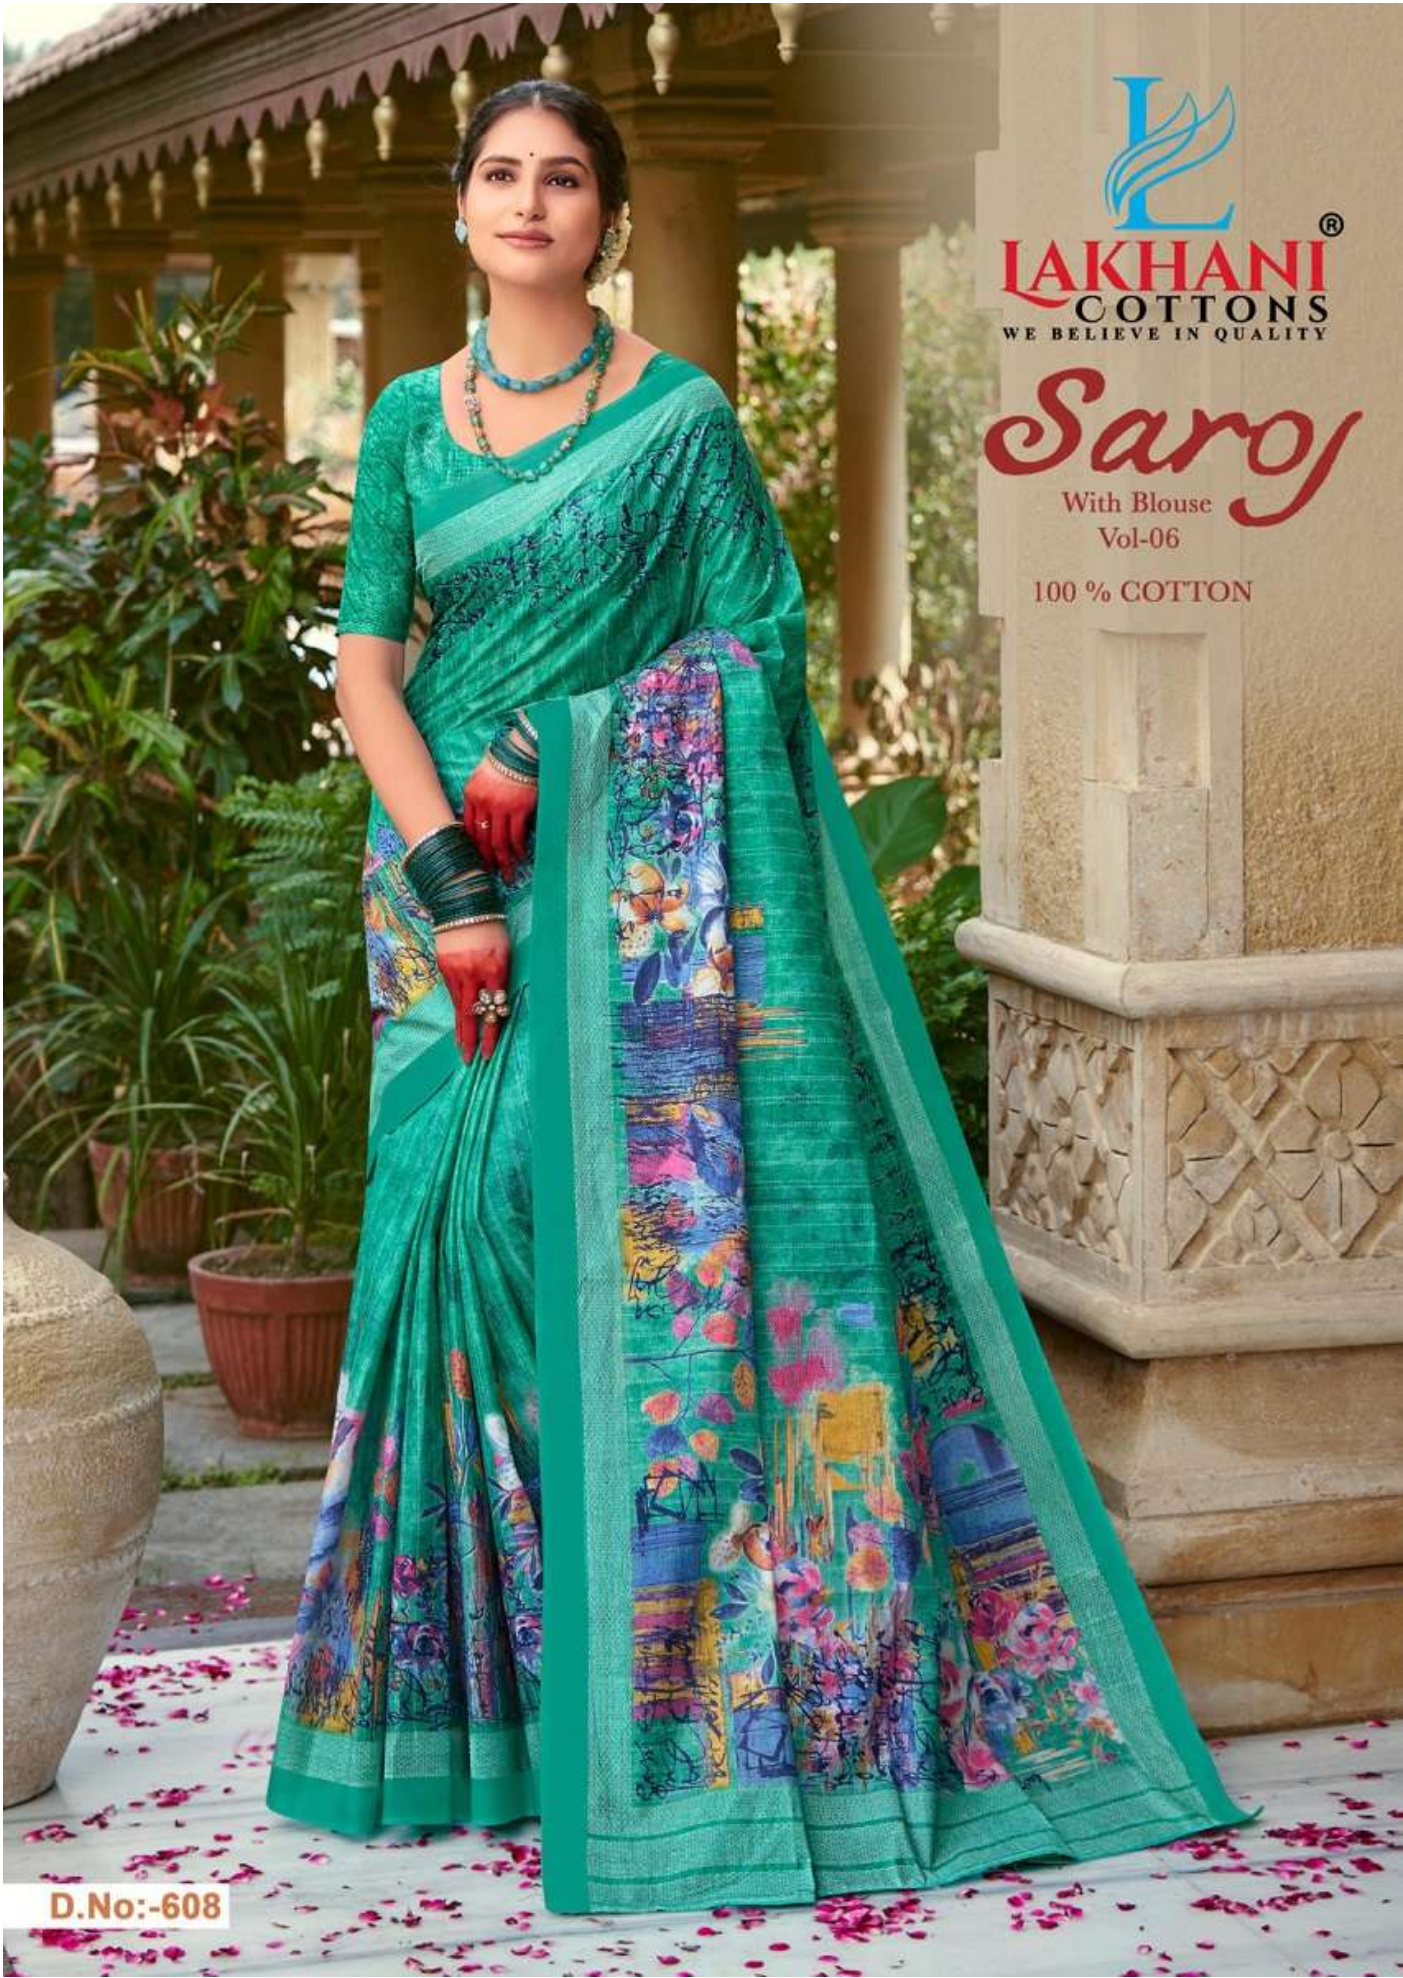

# Saroj

With Blouse  
Vol-06

100 % COTTON

D.No:-607

**LAKHANI**<sup>®</sup>  
**COTTONS**  
WE BELIEVE IN QUALITY