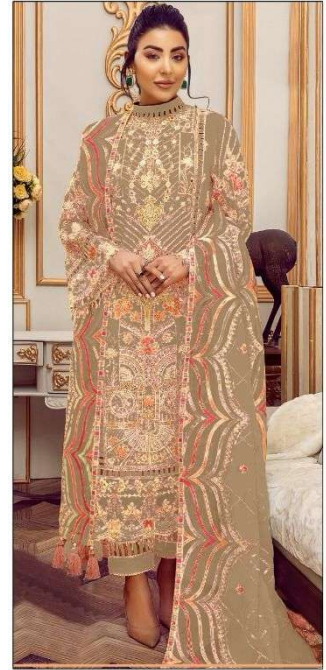

TOP - FOX GEORGETTE HEAVY EMBROIDERED
INNER BOTTOM - HEAVY SANTOON
DUPATTA - FOX GEORGETTE HEAVY EMBROIDERED

B-20 F

TOP - FOX GEORGETTE HEAVY EMBROIDERED
INNER BOTTOM - HEAVY SANTOON
DUPATTA - FOX GEORGETTE HEAVY EMBROIDERED

B-20 G

TOP - FOX GEORGETTE HEAVY EMBROIDERED
INNER BOTTOM - HEAVY SANTOON
DUPATTA - FOX GEORGETTE HEAVY EMBROIDERED

B-20 H

B 20 - E

B 20 - F

B 20 - G

B 20 - G

TOP - FOX GEORGETTE HEAVY EMBROIDERED
INNER BOTTOM - HEAVY SANTOON
DUPATTA - FOX GEORGETTE HEAVY EMBROIDERED