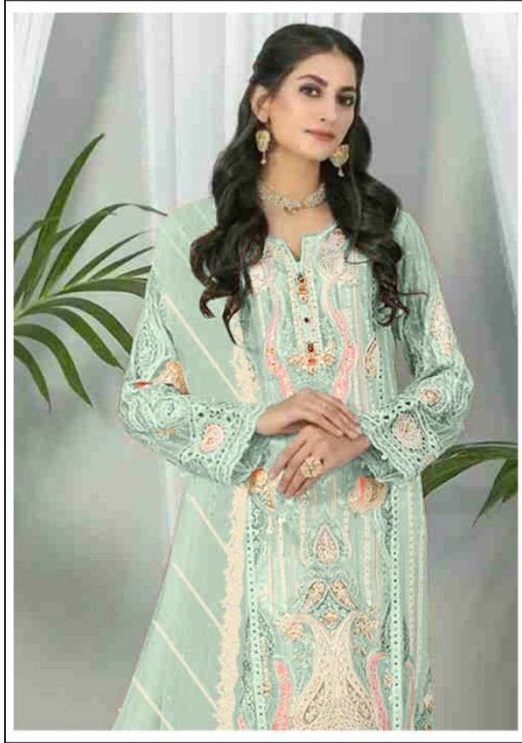

DNO:-1108 A

FEBRIC DETAIL

TOP:- ORGENZA WITH HEAVY EMBROIDERY
BOTTOMINNER:- SANTOON
DUPATTA:- ORGENZA WITH HEAVY EMBROIDERY

TOP:- ORGENZA WITH HEAVY EMBROIDERY
BOTTOMINNER:- SANTOON
DUPATTA:- ORGENZA WITH HEAVY EMBROIDERY

1108-A

1108-B

1108-C

1108-D

DNO:-1108 C

FEBRIC DETAIL

TOP:- ORGENZA WITH HEAVY EMBROIDERY
BOTTOMINNER:- SANTOON
DUPATTA:- ORGENZA WITH HEAVY EMBROIDERY

DNO:-1108 D

FEBRIC DETAIL

TOP:- ORGENZA WITH HEAVY EMBROIDERY
BOTTOMINNER:- SANTOON
DUPATTA:- ORGENZA WITH HEAVY EMBROIDERY

DNO:-1108 B

FEBRIC DETAIL

TOP:- ORGENZA WITH HEAVY EMBROIDERY
BOTTOMINNER:- SANTOON
DUPATTA:- ORGENZA WITH HEAVY EMBROIDERY