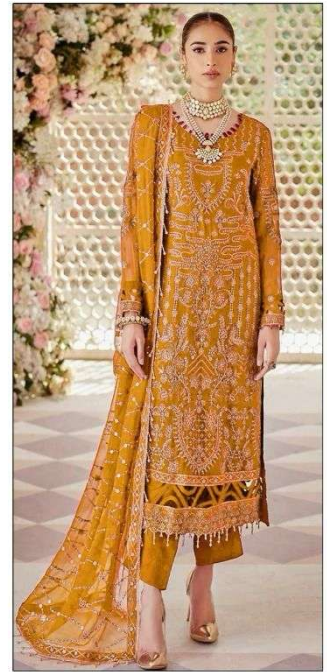

TOP - FOX GEORGETTE HEAVY EMBROIDERED
INNER BOTTOM - HEAVY SANTOON
DUPATTA - FOX GEORGETTE HEAVY EMBROIDERED

B-33 D

B 33 - A

B 33 - B

B 33 - C

B 33 - D

TOP - FOX GEORGETTE HEAVY EMBROIDERED
INNER BOTTOM - HEAVY SANTOON
DUPATTA - FOX GEORGETTE HEAVY EMBROIDERED

B-33 A

TOP - FOX GEORGETTE HEAVY EMBROIDERED
INNER BOTTOM - HEAVY SANTOON
DUPATTA - FOX GEORGETTE HEAVY EMBROIDERED

B-33 C

TOP - FOX GEORGETTE HEAVY EMBROIDERED
INNER BOTTOM - HEAVY SANTOON
DUPATTA - FOX GEORGETTE HEAVY EMBROIDERED