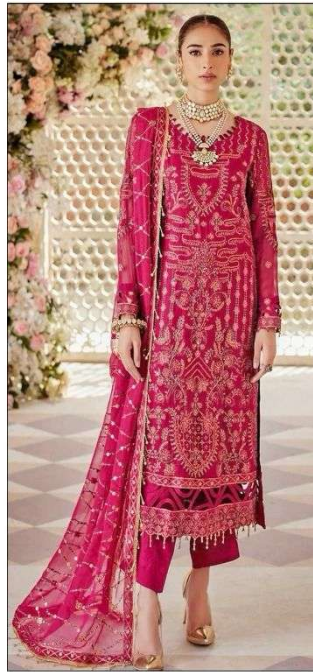

TOP - FOX GEORGETTE HEAVY EMBROIDERED
INNER BOTTOM - HEAVY SANTOON
DUPATTA - FOX GEORGETTE HEAVY EMBROIDERED

B-33 D

B 33 - A

B 33 - B

B 33 - C

B 33 - D

TOP - FOX GEORGETTE HEAVY EMBROIDERED
INNER BOTTOM - HEAVY SANTOON
DUPATTA - FOX GEORGETTE HEAVY EMBROIDERED

B-33 A

TOP - FOX GEORGETTE HEAVY EMBROIDERED
INNER BOTTOM - HEAVY SANTOON
DUPATTA - FOX GEORGETTE HEAVY EMBROIDERED

B-33 C

TOP - FOX GEORGETTE HEAVY EMBROIDERED
INNER BOTTOM - HEAVY SANTOON
DUPATTA - FOX GEORGETTE HEAVY EMBROIDERED