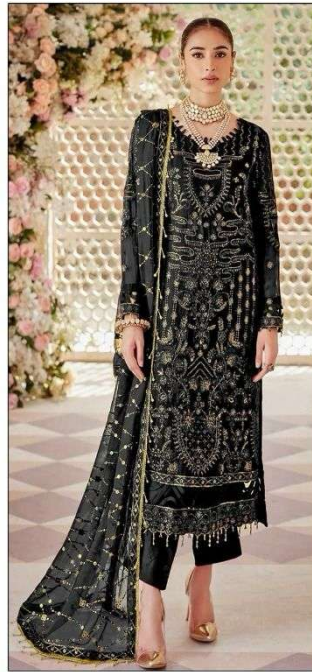

TOP - FOX GEORGETTE HEAVY EMBROIDERED
INNER BOTTOM - HEAVY SANTOON
DUPATTA - FOX GEORGETTE HEAVY EMBROIDERED

B-33 D

B 33 - A

B 33 - B

B 33 - C

B 33 - D

TOP - FOX GEORGETTE HEAVY EMBROIDERED
INNER BOTTOM - HEAVY SANTOON
DUPATTA - FOX GEORGETTE HEAVY EMBROIDERED

B-33 A

TOP - FOX GEORGETTE HEAVY EMBROIDERED
INNER BOTTOM - HEAVY SANTOON
DUPATTA - FOX GEORGETTE HEAVY EMBROIDERED

B-33 C

TOP - FOX GEORGETTE HEAVY EMBROIDERED
INNER BOTTOM - HEAVY SANTOON
DUPATTA - FOX GEORGETTE HEAVY EMBROIDERED