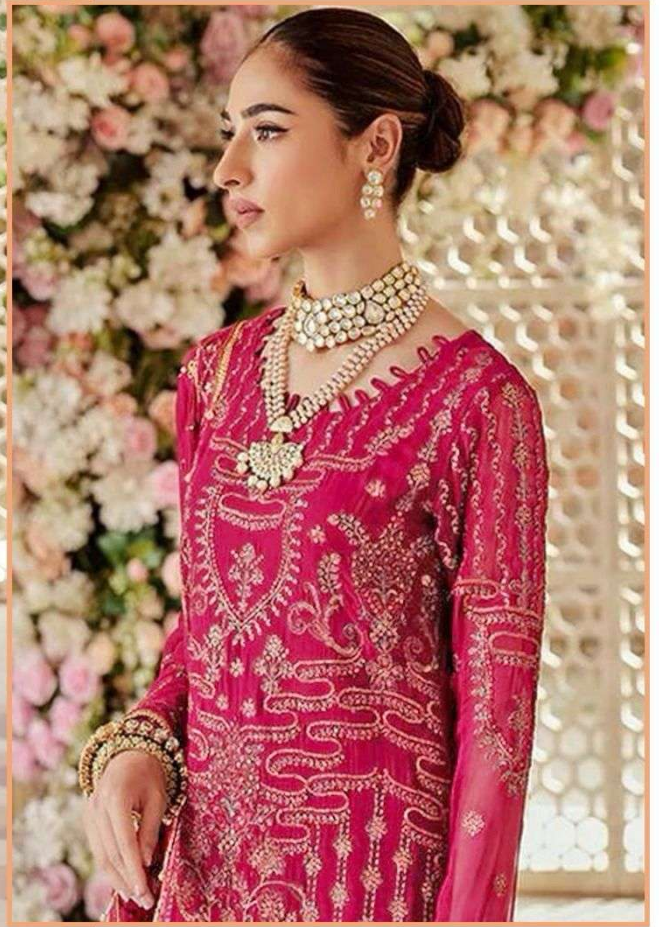

TOP - FOX GEORGETTE HEAVY EMBROIDERED
INNER BOTTOM - HEAVY SANTOON
DUPATTA - FOX GEORGETTE HEAVY EMBROIDERED

B-33 D

B 33 - A

B 33 - B

B 33 - C

B 33 - D

TOP - FOX GEORGETTE HEAVY EMBROIDERED
INNER BOTTOM - HEAVY SANTOON
DUPATTA - FOX GEORGETTE HEAVY EMBROIDERED

B-33 A

TOP - FOX GEORGETTE HEAVY EMBROIDERED
INNER BOTTOM - HEAVY SANTOON
DUPATTA - FOX GEORGETTE HEAVY EMBROIDERED

B-33 C

TOP - FOX GEORGETTE HEAVY EMBROIDERED
INNER BOTTOM - HEAVY SANTOON
DUPATTA - FOX GEORGETTE HEAVY EMBROIDERED