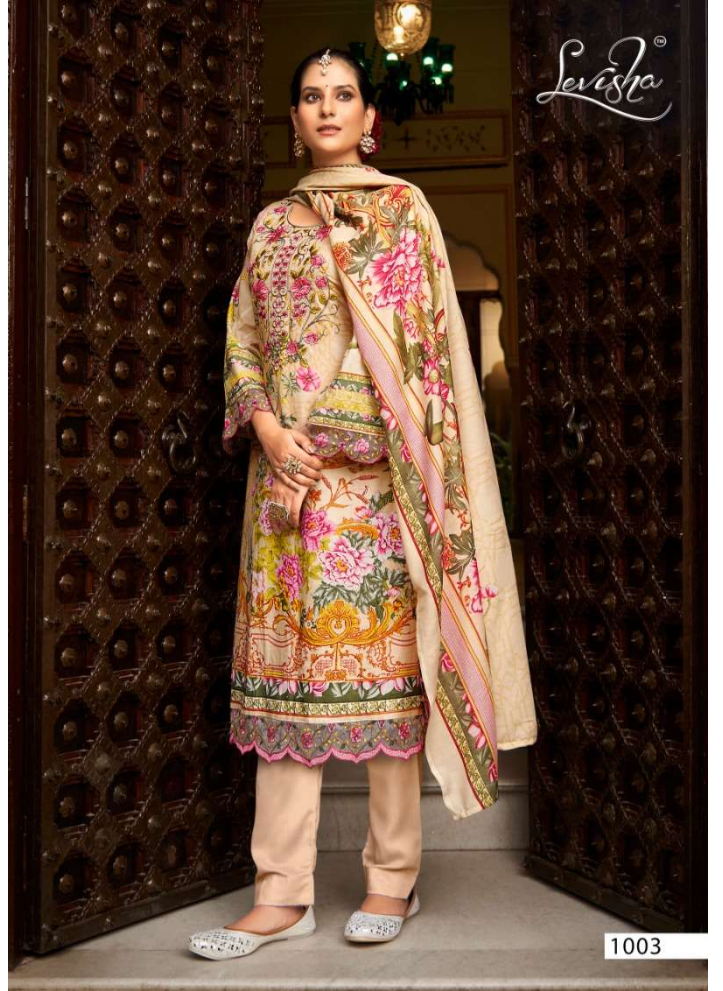

LevishaTM

1003

LevishaTM

1003

ایشان
ESHAAN

- TOP** : CAMBRIC PAKISTANI STYLE PRINT WITH SELF EMBROUDERY AND SAROSKI DIAMOND
- BOTTOM** : COTTON DYED
- DUPATTA** : COTTON MAL PRINTED

1005

1001

1002

1003

1004

1005

ایشان
ESHAAN

- TOP** : CAMBRIC PAKISTANI STYLE PRINT WITH SELF EMBROUDERY AND SAROSKI DIAMOND
- BOTTOM** : COTTON DYED
- DUPATTA** : COTTON MAL PRINTED

1004

ایشان
ESHAAN

- TOP** : CAMBRIC PAKISTANI STYLE PRINT WITH SELF EMBROUDERY AND SAROSKI DIAMOND
- BOTTOM** : COTTON DYED
- DUPATTA** : COTTON MAL PRINTED

1003

ایشان
ESHAAN

TOP : CAMBRIC PAKISTANI STYLE PRINT WITH SELF EMBROUDERY AND SAROSKI DIAMOND

BOTTOM : COTTON DYED

DUPATTA : COTTON MAL PRINTED

1002

ایشان
ESHAAN

- TOP** : CAMBRIC PAKISTANI STYLE PRINT WITH SELF EMBROUDERY AND SAROSKI DIAMOND
- BOTTOM** : COTTON DYED
- DUPATTA** : COTTON MAL PRINTED