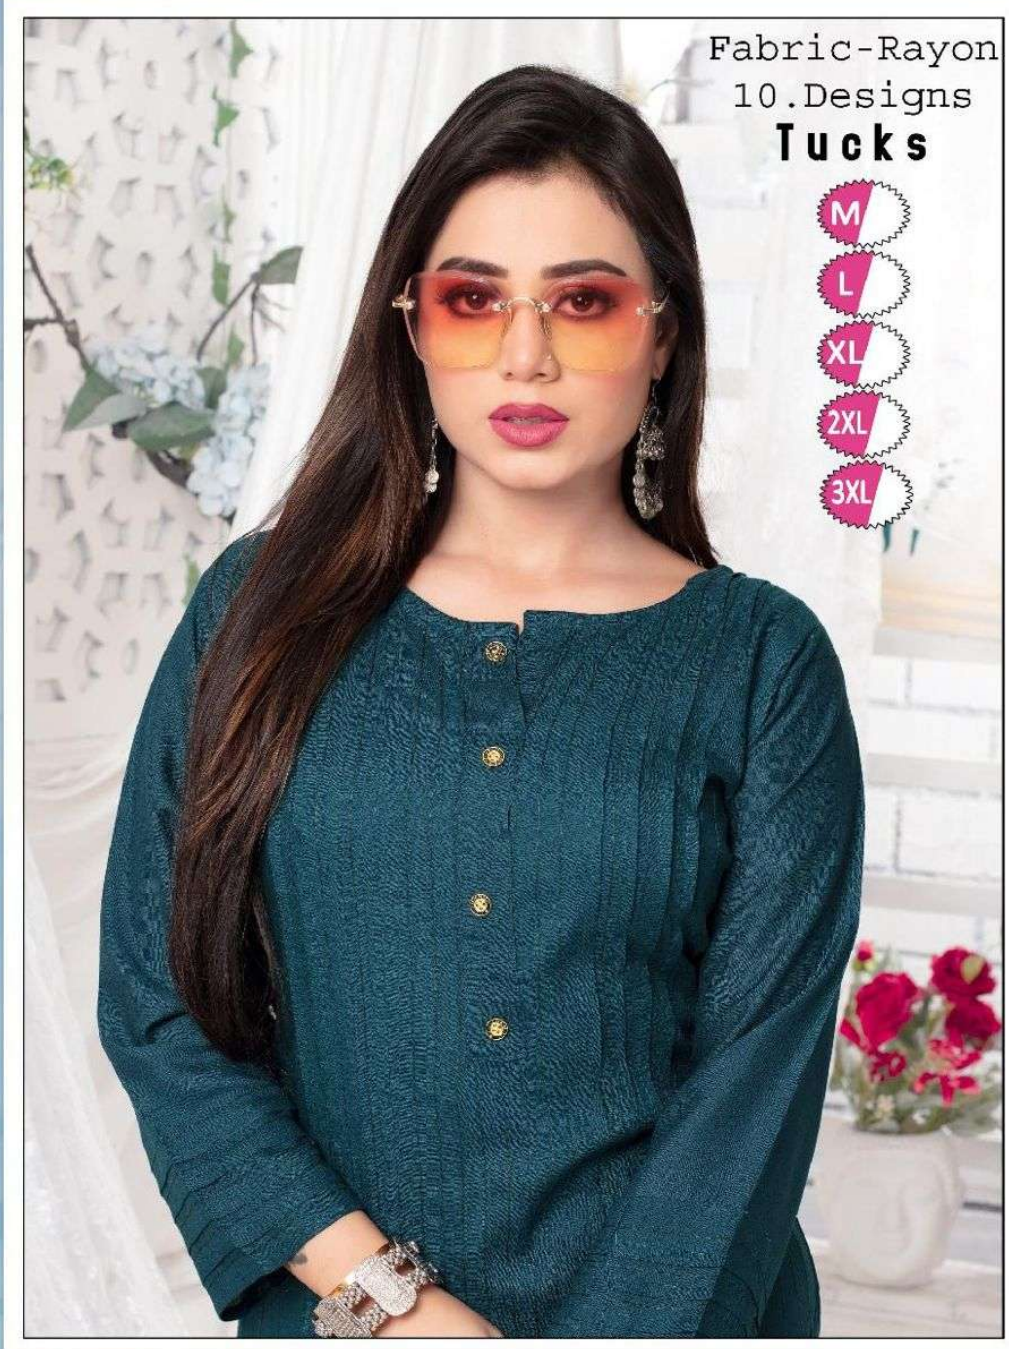

Ragini

D# 006

Fabric-Rayon
10.Designs
Tucks

- M
- L
- XL
- 2XL
- 3XL

Ragini

Ragini

D# 006

Ragini