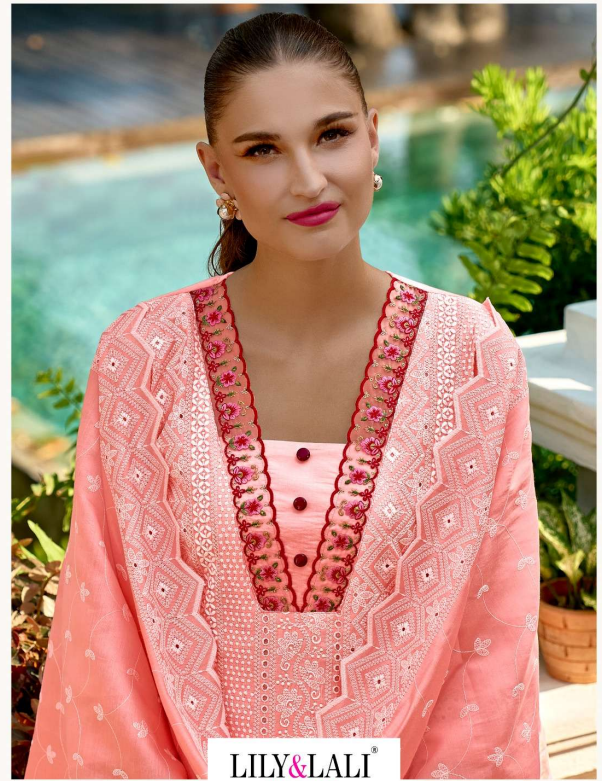

LILY&LALI®
GULS PRIDE
A PRODUCT OF FIONA GROUP