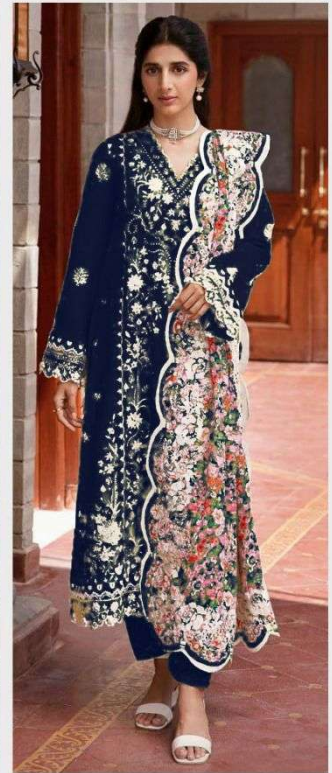

Design:-89 D

D.NO:-089 A

D.NO:-089 B

D.NO:-089 C

D.NO:-089 D

TOP- REYON COTTON
BOTTOM- REYON COTTON
DUPATTA- MUSLIN COTTON

**HAZZEL**[®]
Beyond Expectation