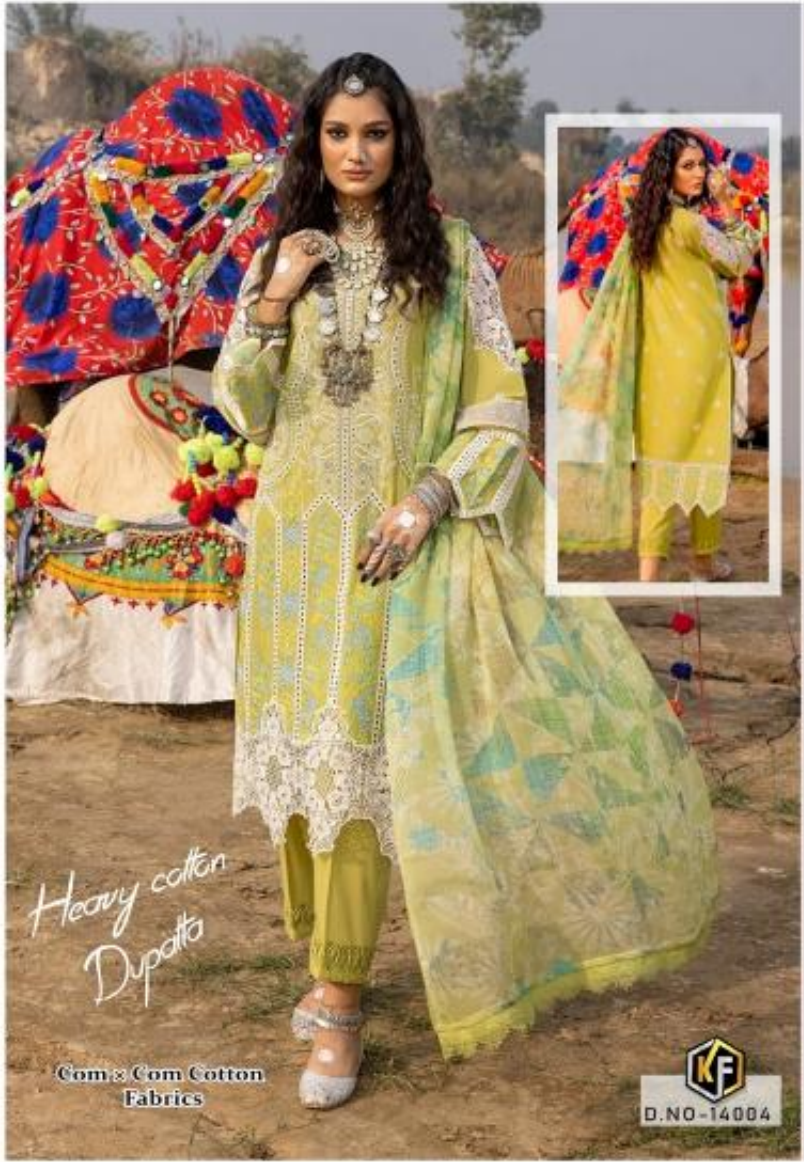

Heavy Quality
Fabric

D.NO-14003

KEVALFAB™

سوڀيا ناڙير

100% COTTON

سوڀيه نظير

SOBIA NAZIR LUXURY 14

Most Attractive Digital Cotton Print

Heavy Quality
Fabric

D.NO-14003

Heavy cotton
Dupatta

Com : Com Cotton
Fabrics

KF
D.NO-14004

Com x Com Cotton
Fabrics

Digital
Print

D.NO-14006

سوبيا نازير
SOBIA NAZIR
LUXURY 14

Most Attractive Digital Cotton Print

D.NO-14001

D.NO-14002

D.NO-14003

D.NO-14004

D.NO-14005

D.NO-14006