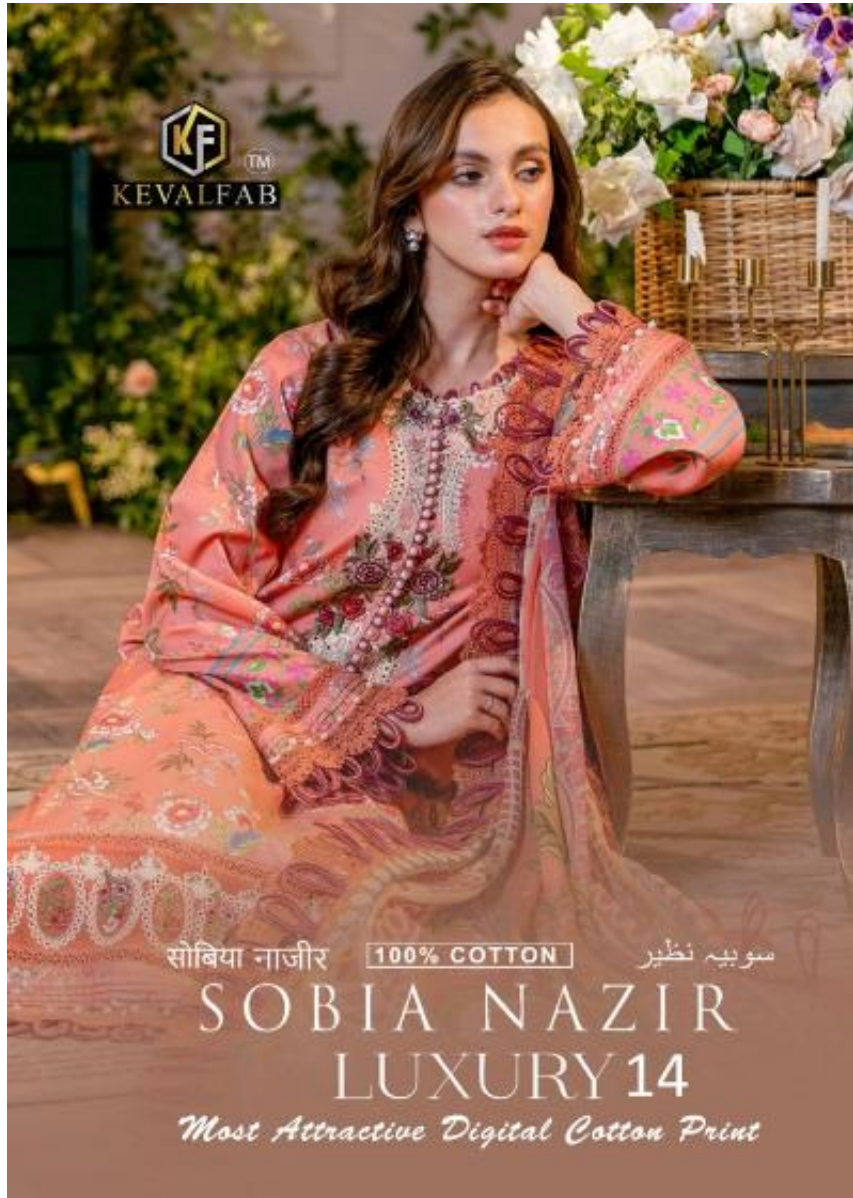

Heavy Quality
Fabric

D.NO-14003

KEVALFAB™

سوڀيا ناڙير

100% COTTON

سوڀيه نظير

SOBIA NAZIR LUXURY 14

Most Attractive Digital Cotton Print